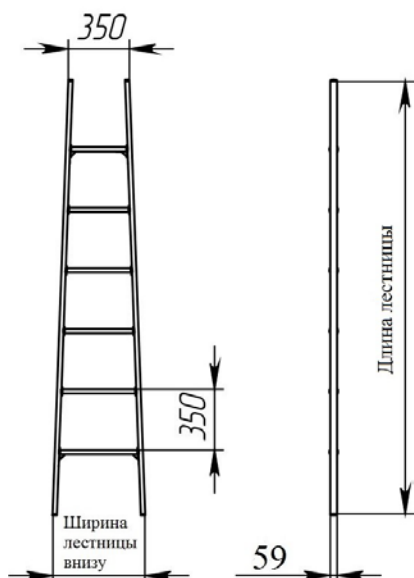

# ЛЕСТНИЦА СТЕКЛОПЛАСТИКОВАЯ ПРИСТАВНАЯ ДИЭЛЕКТРИЧЕСКАЯ ЛСПД-1,8Е

Используется для защиты от поражения электрическим током, предназначена для использования:

- в электроустановках при проведении их ремонта, наладки и технического обслуживания;
- на предприятиях нефтегазового промышленного комплекса;
- в службах телекоммуникационных сетей;
- в цехах промышленных предприятий.

Вес:	7,5 кг
Длина тетивы:	1,8 м
Количество ступеней:	4
Расстояние между ступенями:	0,35 м
Ширина лестницы сверху:	0,34 м
Ширина лестницы снизу:	0,45 м

Архангельск (8182)63-90-72  
Астана +7(7172)727-132  
Астрахань (8512)99-46-04  
Барнаул (3852)73-04-60  
Белгород (4722)40-23-64  
Брянск (4832)59-03-52  
Владивосток (423)249-28-31  
Волгоград (844)278-03-48  
Вологда (8172)26-41-59  
Воронеж (473)204-51-73  
Екатеринбург (343)384-55-89  
Иваново (4932)77-34-06  
Ижевск (3412)26-03-58  
Иркутск (395) 279-98-46